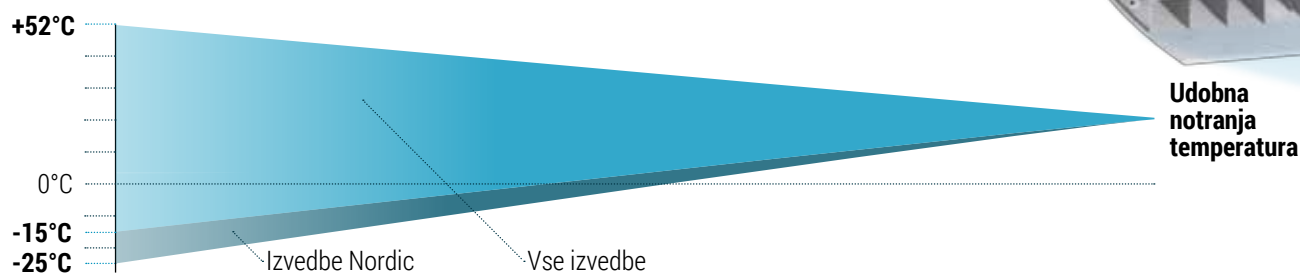

INVERTERSKE KLIMATSKE NAPRAVE
MONO-SPLIT IN MULTI-SPLIT

Katalog izdelkov

Desetletja hlajenja.
Desetletja udobja.

Ekstremne razmere ne ustavijo Orce

Klimatske naprave Orca Coolwex so sposobne varčnega in zanesljivega hlajenja ter ogrevanja v resnično ekstremnih vremenskih razmerah. Njihov razpon delovanja je od -25°C (Nordic izvedba) pa vse do tropskih 52°C .