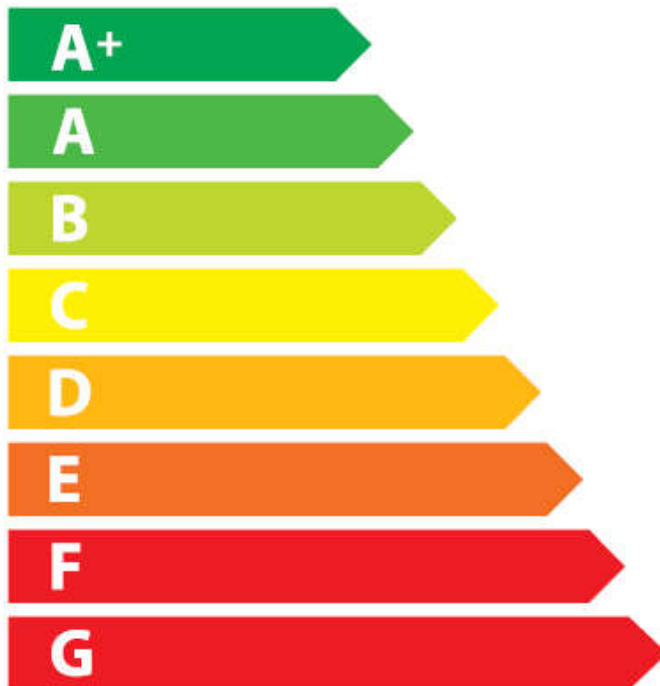

**ENERG**

енергия · ενεργεια

**Orca**

**MAXI 350 EC VB**

**A+**

**49  
dB**

**375 m<sup>3</sup>/h**

ENERGIA · ЕНЕРГИЯ · ΕΝΕΡΓΕΙΑ · ENERGIJA · ENERGY · ENERGIE · ENERGI